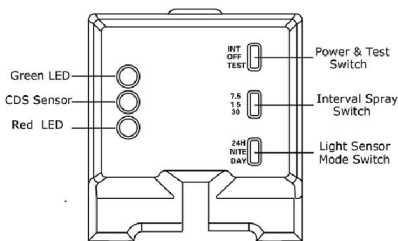

*150m³

INTERVAL SPRAY SWITCH	MODE	PERFUME LEVEL	EXPECTED DURATION (days)
7.5	Sun	High	30
15	Sun	Medium	60
30	Sun	Low	120

INTERVAL SPRAY SWITCH	MODE	PERFUME LEVEL	EXPECTED DURATION (days)
7.5	Sun/Moon	High	15
15	Sun/Moon	Medium	30
30	Sun/Moon	Low	60