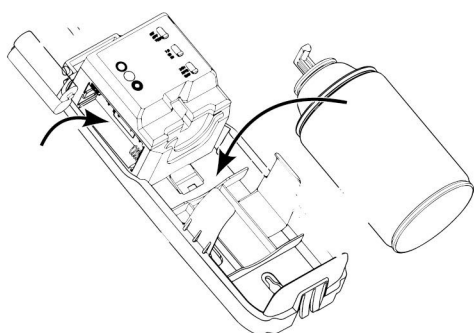

*150m³

INTERVAL SPRAY SWITCH	MODE	PERFUME LEVEL	EXPECTED DURATION (days)
7.5	Sun	High	30
15	Sun	Medium	60
30	Sun	Low	120

INTERVAL SPRAY SWITCH	MODE	PERFUME LEVEL	EXPECTED DURATION (days)
7.5	Sun/Moon	High	15
15	Sun/Moon	Medium	30
30	Sun/Moon	Low	60